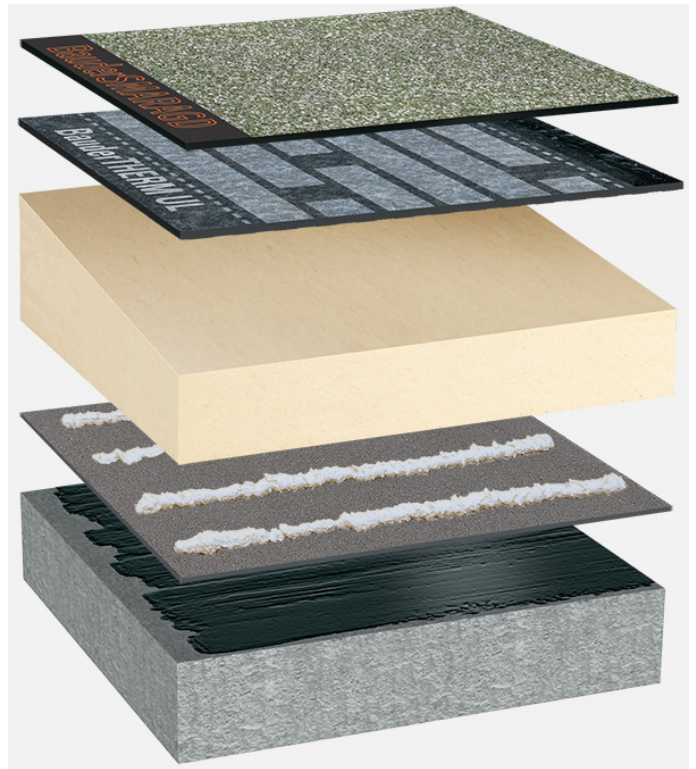

Bitumenska protukorijenska hidroizolacija, toplinska izolacija BauderPIR u padu, betonska potkonstrukcija

---

Završni sloj (vareni):

BauderSMARAGD

Prvi sloj (vareni):

BauderTHERM UL 50

Linearna odvodnja (opcionalno, nije prikazano):

BauderPIR T LES

Toplinska izolacija (lijepljena):

BauderPIR T (u padu)

Ljepilo za toplinsku izolaciju:

Bauder LJEPILO U PJENI

Parna brana (varena):

BauderFLEX DNA

Prednamaz:

Burkolit V

Prikazani sustav ravnog krova predstavlja našu preporuku na temelju odabranih parametara. Specifičnosti i zahtjevi konkretnog objekta nisu uzeti u obzir. Ova preporuka ne zamjenjuje konzultacije s Bauder tehničko-prodajnim savjetnicima ili tehničkom službom.

Bilješke:

Sustav: BP_PIR-TG_S_01

Izrađeno na Bauder Flachdach-Navigatorsu (www.flachdach-navigator.hr)