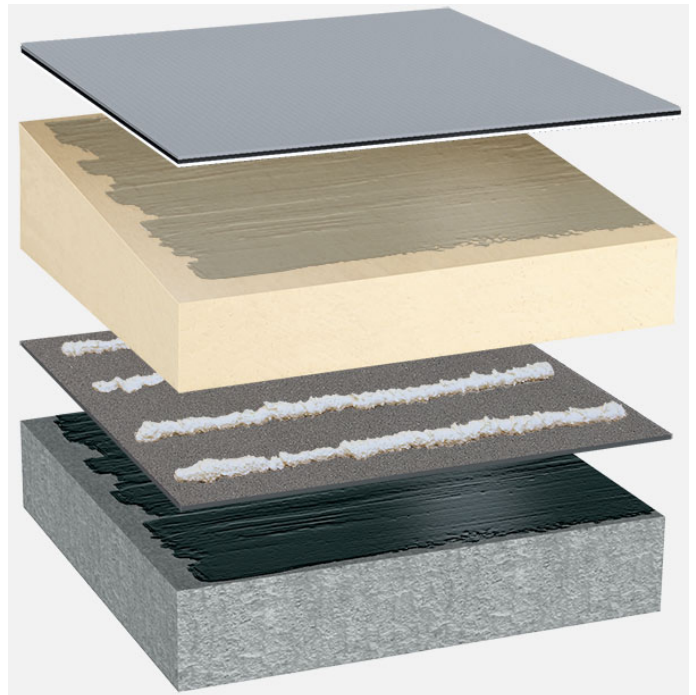

Sintetička hidroizolacija, samoljepljiva, toplinska izolacija BauderPIR u padu, betonska potkonstrukcija

---

Završni sloj (Iljepljeni):

BauderTHERMOPLAN SK 15/18

Prednamaz:

Bauder SK PRIMER

Linearna odvodnja (opcionarno, nije prikazano):

BauderPIR T LES

Toplinska izolacija (Iljepljena):

BauderPIR T (u padu)

Ljepilo za toplinsku izolaciju:

Bauder LJEPILO U PJENI

Parna brana (varena):

BauderFLEX DNA

Prednamaz:

Burkolit V

Prikazani sustav ravnog krova predstavlja našu preporuku na temelju odabranih parametara. Specifičnosti i zahtjevi konkretnog objekta nisu uzeti u obzir. Ova preporuka ne zamjenjuje konzultacije s Bauder tehničko-prodajnim savjetnicima ili tehničkom službom.

Bilješke:

Sustav: BP_PIR-TG_SK_01

Izrađeno na Bauder Flachdach-Navigatorsu (www.flachdach-navigator.hr)