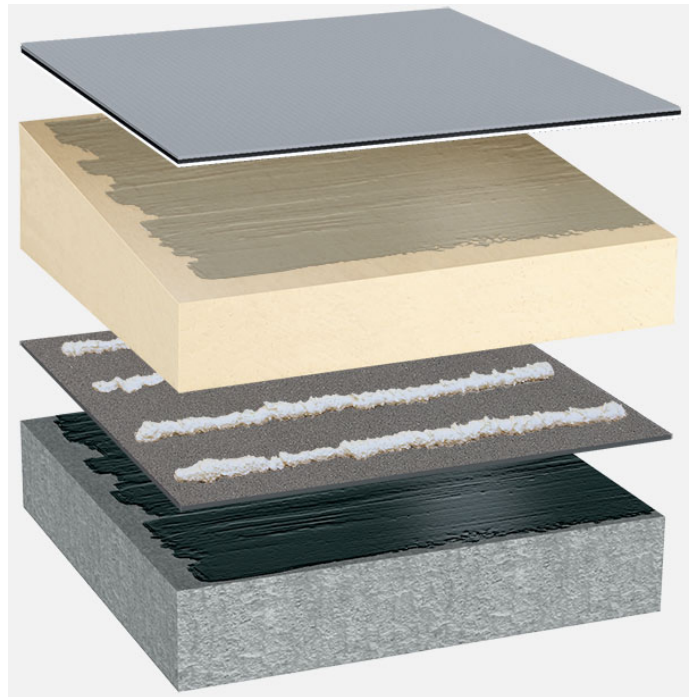

Sintetička hidroizolacija, samoljepljiva, toplinska izolacija BauderPIR u padu, betonska potkonstrukcija

---

Završni sloj (Iljepljeni):

BauderTHERMOPLAN SK 15/18

Prednamaz:

Bauder SK PRIMER

Linearna odvodnja (opcionarno, nije prikazano):

BauderPIR T LES

Toplinska izolacija (Iljepljena):

BauderPIR T (u padu)

Ljepilo za toplinsku izolaciju:

Bauder LJEPILO U PJENI

Parna brana (varena):

BauderFLEX DNA

Prednamaz:

Burkolit V

Prikazani sustav ravnog krova predstavlja našu preporuku na temelju odabranih parametara. Specifičnosti i zahtjevi konkretnog objekta nisu uzeti u obzir. Ova preporuka ne zamjenjuje konzultacije s Bauder tehničko-prodajnim savjetnicima ili tehničkom službom.

Bilješke:

Sustav: BP_PIR-TG_SK_01

Izrađeno na Bauder Flachdach-Navigatorsu (www.flachdach-navigator.hr)