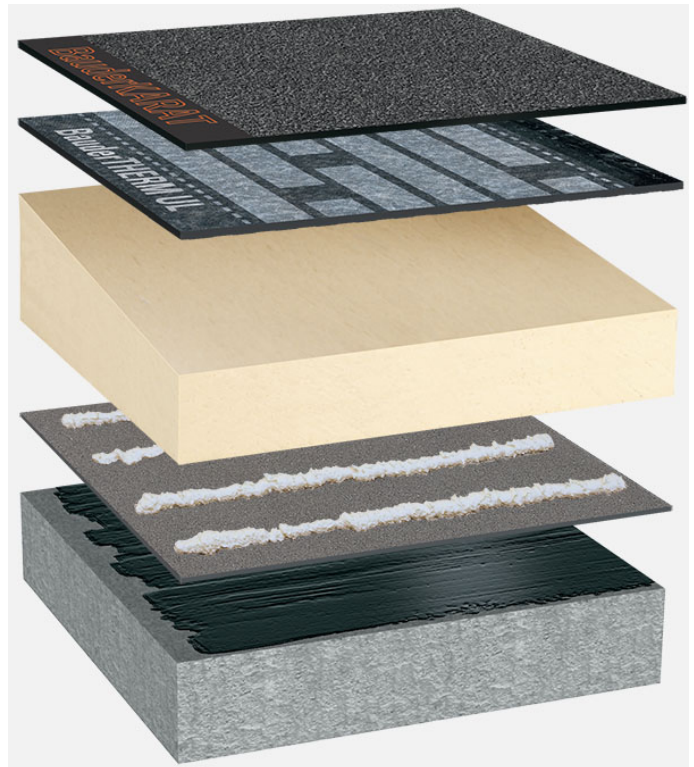

Bitumenska hidroizolacija, toplinska izolacija BauderPIR u padu, betonska potkonstrukcija

---

Završni sloj (vareni):

BauderKARAT

Prvi sloj (vareni):

BauderTHERM UL 50

Linearna odvodnja (opcionarno, nije prikazano):

BauderPIR T LES

Toplinska izolacija (lijepljena):

BauderPIR T (u padu)

Ljepilo za toplinsku izolaciju:

Bauder LJEPILO U PJENI

Parna brana (varena):

BauderFLEX DNA

Prednamaz:

Burkolit V

Prikazani sustav ravnog krova predstavlja našu preporuku na temelju odabranih parametara. Specifičnosti i zahtjevi konkretnog objekta nisu uzeti u obzir. Ova preporuka ne zamjenjuje konzultacije s Bauder tehničko-prodajnim savjetnicima ili tehničkom službom.

Bilješke:

Sustav: BP_PIR-TG_K_01

Izrađeno na Bauder Flachdach-Navigatorsu (www.flachdach-navigator.hr)