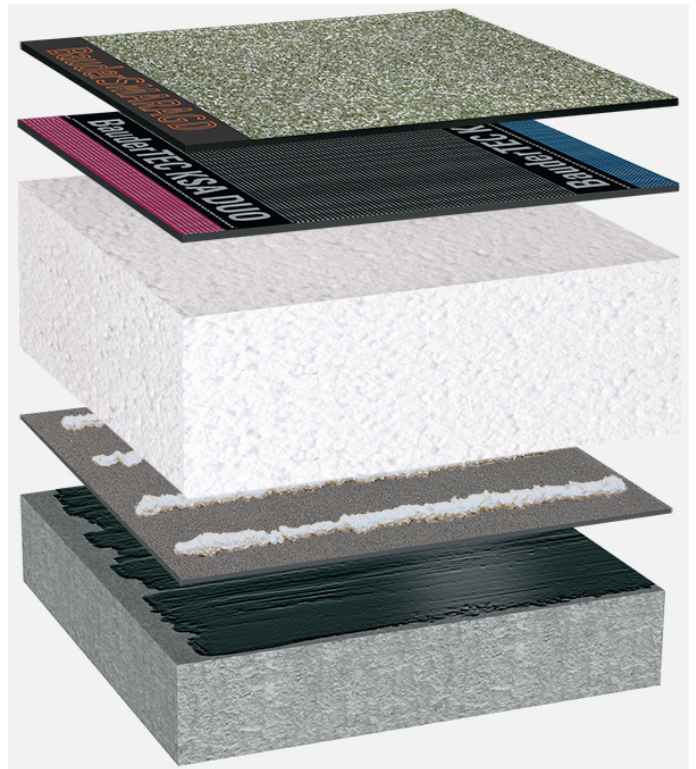

Bitumenska protukorijenska hidroizolacija, EPS u padu, betonska podloga

---

Završni sloj (vareni):

BauderSMARAGD

Prvi hidroizolacijski sloj (hladno samoljepljivi):

BauderTEC KSA DUO

Linearna odvodnja (opcionarno, nije prikazano):

EPS LES

Toplinska izolacija (lijepljena):

EPS (u padu)

Ljepilo za toplinsku izolaciju:

Bauder LJEPILO U PJENI

Parna brana (varena):

BauderFLEX DNA

Prednamaz:

Burkolit V

Prikazani sustav ravnog krova predstavlja našu preporuku na temelju odabranih parametara. Specifičnosti i zahtjevi konkretnog objekta nisu uzeti u obzir. Ova preporuka ne zamjenjuje konzultacije s Bauder tehničko-prodajnim savjetnicima ili tehničkom službom.

Bilješke:

Sustav: BP_EPS-G_S_01

Izrađeno na Bauder Flachdach-Navigatorsu (www.flachdach-navigator.hr)