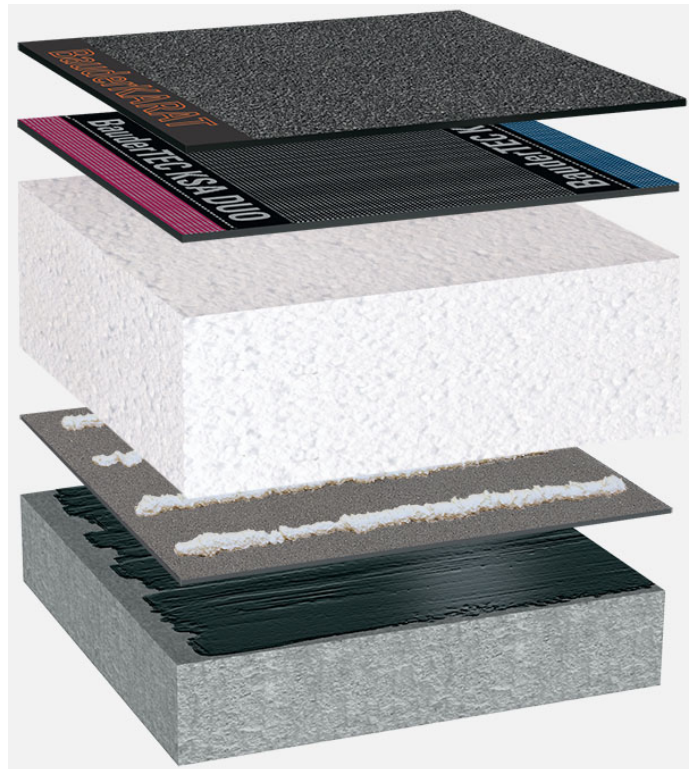

Bitumenska hidroizolacija, EPS toplinska izolacija, betonska potkonstrukcija u padu min. 2%

Završni sloj (vareni):

BauderKARAT

Prvi hidroizolacijski sloj (hladno samoljepljivi):

BauderTEC KSA DUO

Linearna odvodnja (opcionarno, nije prikazano):

EPS LES

Toplinska izolacija (lijepljena):

EPS

Ljepilo za toplinsku izolaciju:

Bauder LJEPILO U PJENI

Parna brana (varena):

BauderFLEX DNA

Prednamaz:

Burkolit V

Prikazani sustav ravnog krova predstavlja našu preporuku na temelju odabranih parametara. Specifičnosti i zahtjevi konkretnog objekta nisu uzeti u obzir. Ova preporuka ne zamjenjuje konzultacije s Bauder tehničko-prodajnim savjetnicima ili tehničkom službom.

Bilješke:

Sustav: BG_EPS-P_K_01

Izrađeno na Bauder Flachdach-Navigatorsu (www.flachdach-navigator.hr)